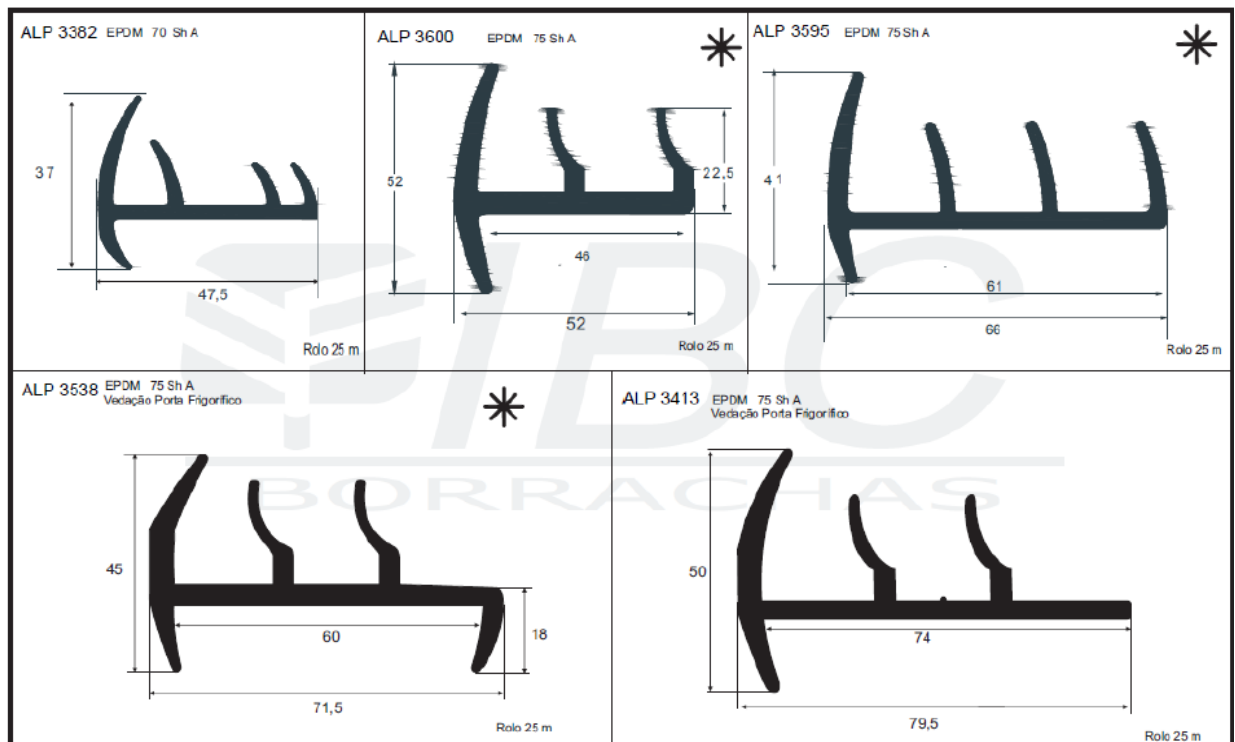

LINHA 3.000 - PERFIS ESPECIAIS

B 42

vendas@aluplexbrasil.com.br