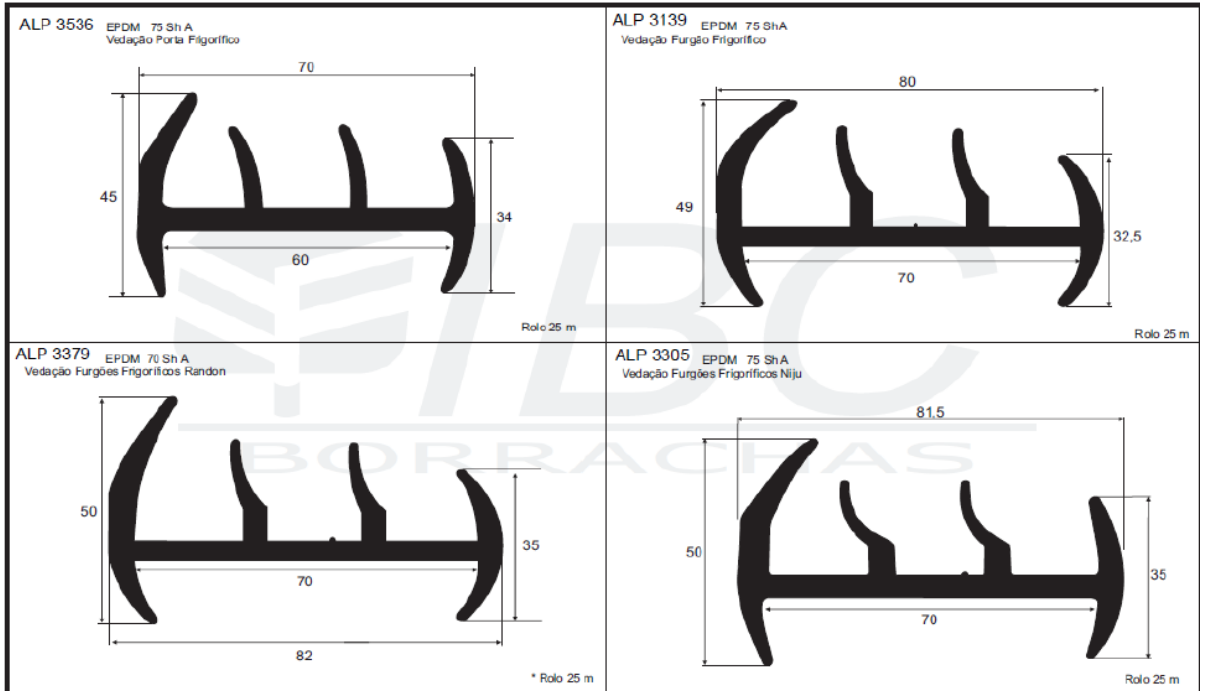

ALUPLEX BRASIL COM REPRES LTDA

R. FAUSTINO DA COSTA SANTOS, 97-JD STA MARIA
SÃO PAULO-SP
(11)2783-5722

LINHA 3.000 - PERFIS ESPECIAIS

B 43

vendas@aluplexbrasil.com.br