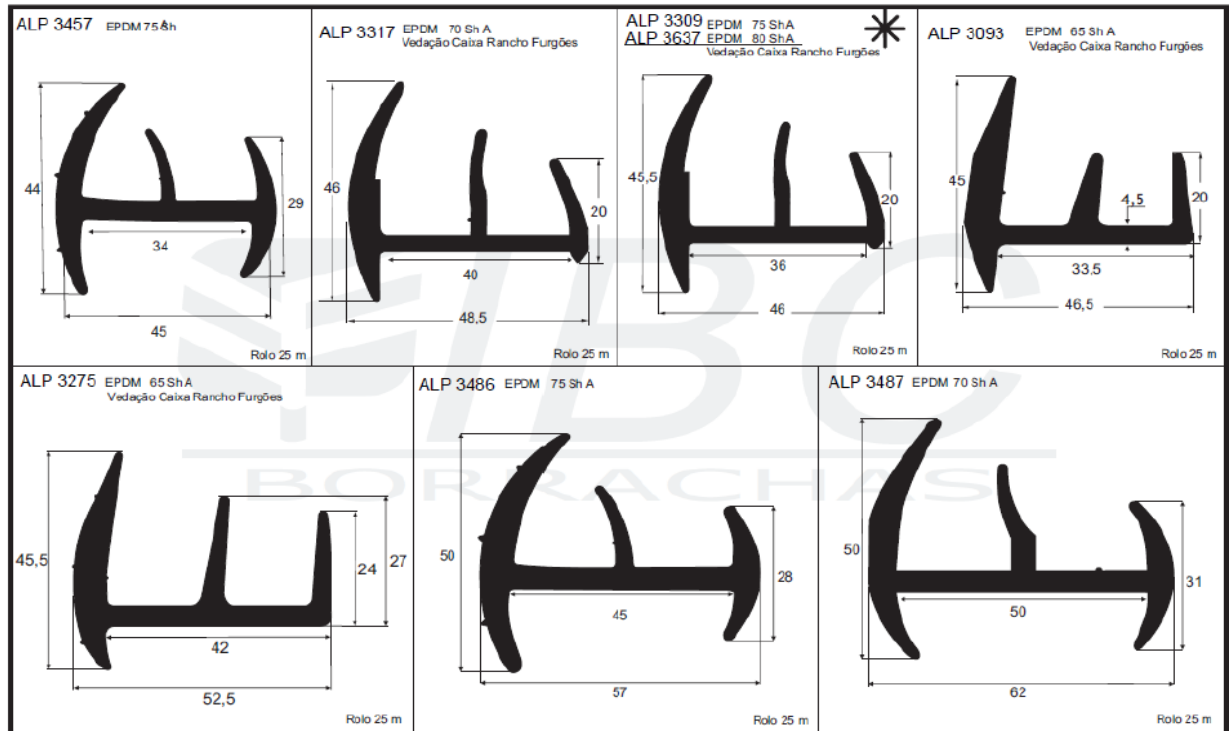

ALUPLEX BRASIL COM REPRES LTDA

R. FAUSTINO DA COSTA SANTOS, 97-JD STA MARIA
SÃO PAULO-SP
(11)2783-5722

LINHA 3.000 - PERFIS ESPECIAIS

B 41

vendas@aluplexbrasil.com.br