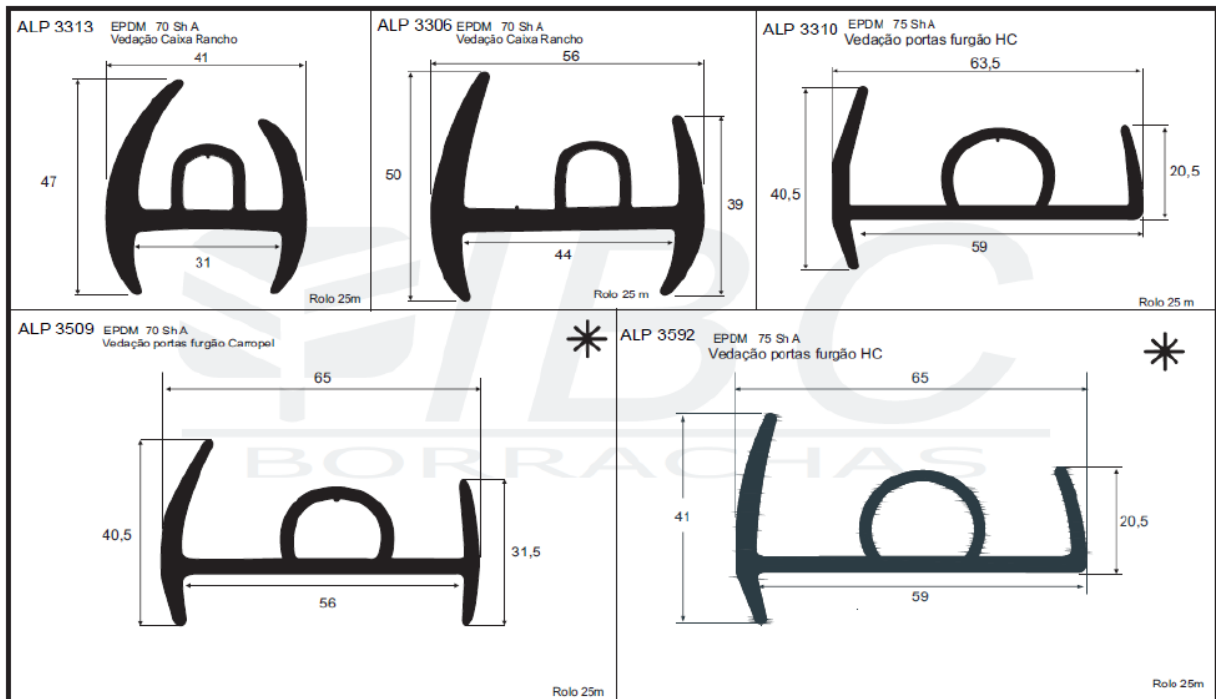

LINHA 3.000 - PERFIS ESPECIAIS

B 44

vendas@aluplexbrasil.com.br